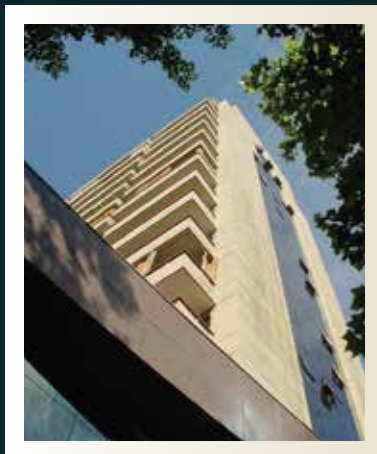

ULTIMOS PROYECTOS

Las Condes

- Jardines de Riesco – Sven Hedin 733
- Jardines de Riesco - Capitán Crosbie 800
- Jardines de Riesco - Hermanos Cabot 7393
- Neo Arauco - Los Militares 5731
- Neo Arauco - Los Militares 5777
- Parque Escandinavo - San Olav 6440
- Parque Escandinavo - San Olav 6464
- Flor de Azucenas 65
- Magdalena 55
- Napoleón 3393
- La Gloria 77
- Noruega 6595
- Martín de Zamora 3371
- Zurich 248

Providencia

- Neo Holanda - Holanda 1280
- Neo Lyon - Ricardo Lyon 851
- Austria 2140
- La Concepción 81
- El Vergel 2488
- Padre Mariano 103
- Suecia 1223
- Las Violetas 2131

Vitacura

- Armando Jaramillo 1407
- Armando Jaramillo 1491

www.ducoma.cl

Construye

Sociedad Constructora Ducoma

Arquitectos

M. Eugenia Subiri

Calculista

IE3

Decoración y Paisajismo

Adriana Errázuriz

Vende

Inmobiliaria Ducoma

Sala de Ventas: Puerto Caldera 6755

Remanso para tus Sentidos