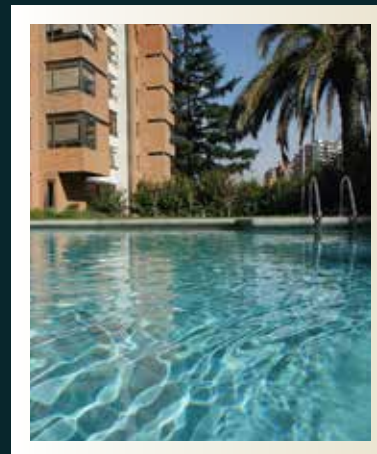

ULTIMOS PROYECTOS

Las Condes

- Jardines de Riesco – Sven Hedin 733
- Jardines de Riesco - Capitán Crosbie 800
- Jardines de Riesco - Hermanos Cabot 7393
- Neo Arauco - Los Militares 5731
- Neo Arauco - Los Militares 5777
- Parque Escandinavo - San Olav 6440
- Parque Escandinavo - San Olav 6464
- Flor de Azucenas 65
- Magdalena 55
- Napoleón 3393
- La Gloria 77
- Noruega 6595
- Martín de Zamora 3371
- Zurich 248

Providencia

- Neo Holanda - Holanda 1280
- Neo Lyon - Ricardo Lyon 851
- Austria 2140
- La Concepción 81
- El Vergel 2488
- Padre Mariano 103
- Suecia 1223
- Las Violetas 2131

Vitacura

- Armando Jaramillo 1407
- Armando Jaramillo 1491

www.ducoma.cl

Construye

Sociedad Constructora Ducoma

Arquitectos

M. Eugenia Subiri

Calculista

IE3

Decoración y Paisajismo

Adriana Errázuriz

Vende

Inmobiliaria Ducoma

Sala de Ventas: Puerto Caldera 6755

Remanso para tus Sentidos